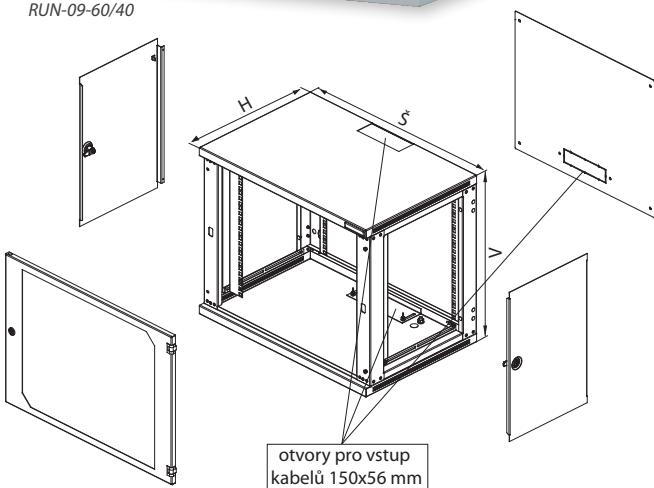

conteg@conteg.cz

www.conteg.cz

3.1 Nástěnné rozvaděče PREMIUM RUN

Rozvaděče řady RUN se instalují na stěnu. Nabízejí rozšířenou úroveň přístupu k uložené technice, a to předními dveřmi a díky vybavení odnímatelnými uzamykatelnými bočnicemi i z boku. Rozvaděč má nedělenou konstrukci, čímž liší od nástěnného rozvaděče řady RUD. Rozvaděče jsou určeny pro instalaci patch panelů, aktivních prvků atd.

BAREVNÉ PROVEDENÍ:

RAL 7035

RUN-09-60/40

POPIS:

Rozměry

- Výška: 4, 6, 9, 12, 15, 18U
- Šířka: 600 mm
- Hloubka: 400, 500 nebo 600 mm

Konstrukce

- 1,25mm ocelový plech, nedělená

Zadní panel

- Odnímatelný zadní kryt se vstupy pro kabeláž
- Otvory umožňující instalovat 19" zařízení v zadní části, pokud je rozvaděč používán bez zadního panelu
- Zadní montážní otvory pro instalaci na zeď

Vstupy pro kabeláž

- Horní a spodní vstupy kabelů, rozměr 150x56 mm
- Kryté posuvnou záslepkou s křídlatými maticemi (DP-DB-200x68)
- Variabilní světlost vstupu v závislosti na počtu vstupujících kabelů do rozvaděče
- Otvory pro vstup kabelů posunuty až k zadní hraně pro přímý vstup kabelů podél stěny