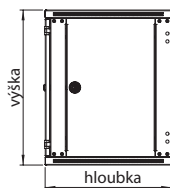

BAREVNÉ PROVEDENÍ:

RAL 7035

RUN-09-60/40

POPIS:

Rozměry

- Výška: 4, 6, 9, 12, 15, 18U
- Šířka: 600 mm
- Hloubka: 400, 500 nebo 600 mm

Konstrukce

- 1,25mm ocelový plech, nedělená

Vstupy pro kabeláž

- Horní a spodní vstupy kabelů, rozměr 150x56 mm
- Kryté posuvnou záslepkou s křídlatými maticemi (DP-DB-200x68)
- Variabilní světlost vstupu v závislosti na počtu vstupujících kabelů do rozvaděče
- Otvory pro vstup kabelů posunuty až k zadní hraně pro přímý vstup kabelů podél stěny