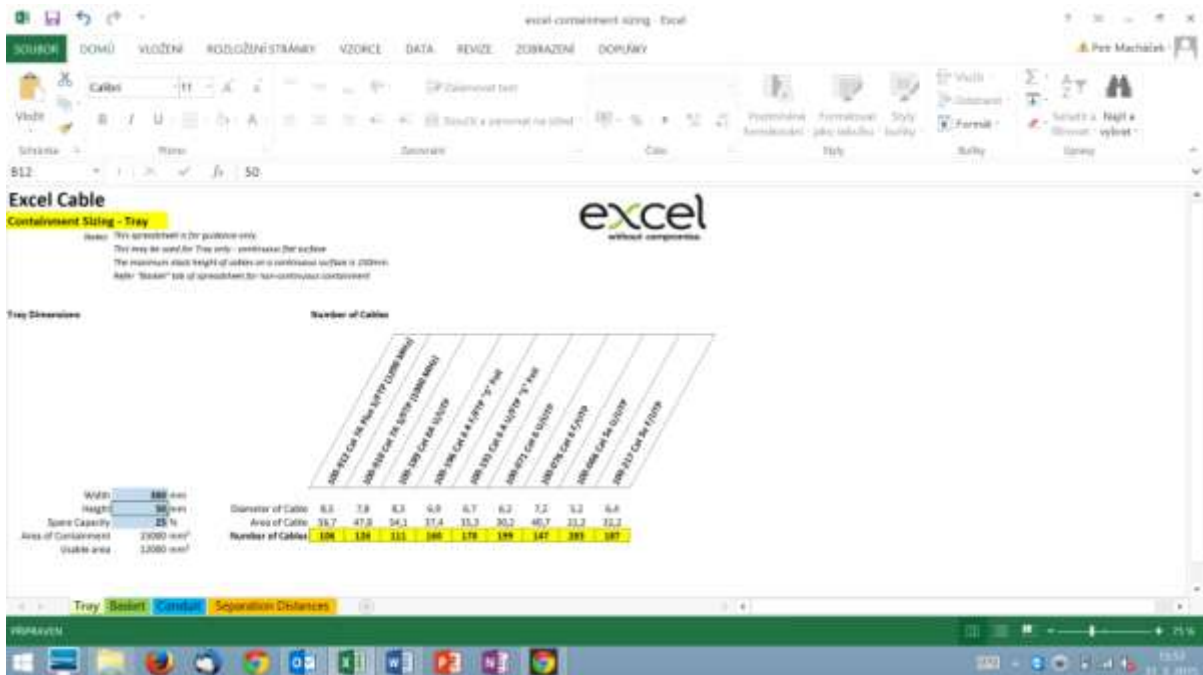

Obchodní sdělení vám zasíláme na základě změny naší společnosti **Petalit s.r.o.**

email adresa: info@petalit.cz

web: <http://www.petalit.cz/>

Chci / nechci odebrat novinky:

[unsubscribe from this list](#) [update subscription preferences](#)