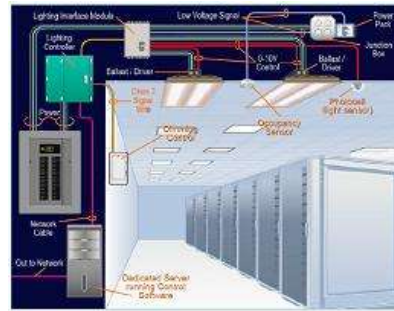

Excel Networking vytvořil **jednoduchý soubor**, který ocení nejen projektanti, ale všichni kdo řeší kabelové trasy. Jednoduše zadáte rozměry a hned zjistíte kolik kabelů se Vám vejde do konkrétního kanálu, drátěného žlabu nebo trubky a na základě použitého typu kabelu Vám také spočítá souběhy se silovými kabely. Určitě Vám ušetří spoustu času a počítání.