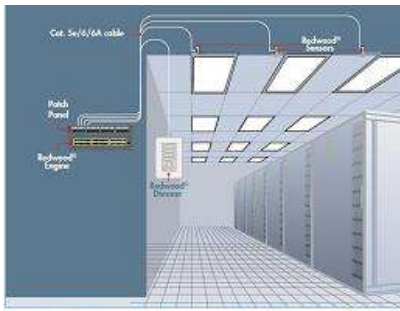

Excel Networking vytvořil **jednoduchý soubor**, který ocení nejen projektanti, ale všichni kdo řeší kabelové trasy. Jednoduše zadáte rozměry a hned zjistíte kolik kabelů se Vám vejde do konkrétního kanálu, drátěného žlabu nebo trubky a na základě použitého typu kabelu Vám také spočítá souběhy se silovými kabely. Určitě Vám ušetří spoustu času a počítání.