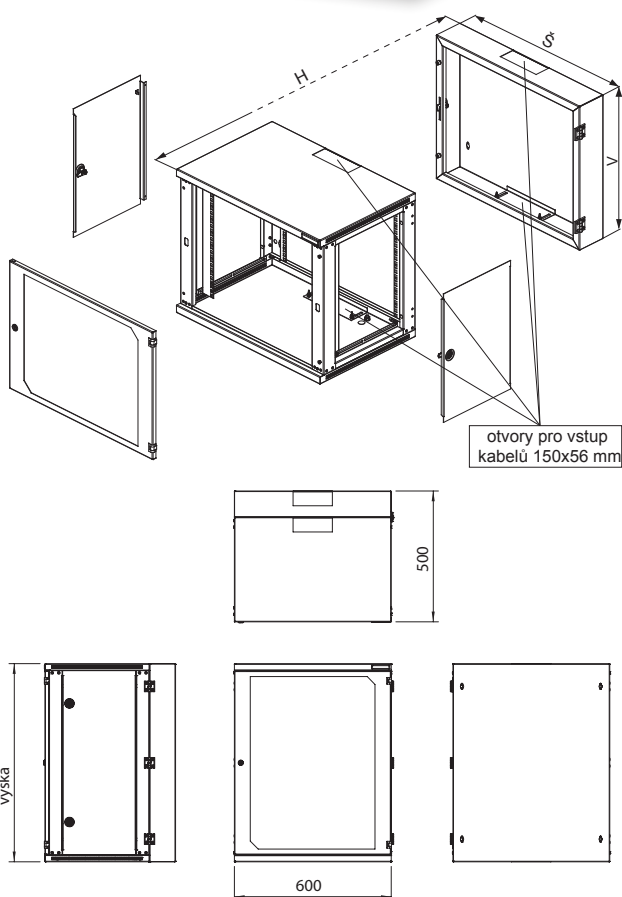

conteg@conteg.cz

www.conteg.cz

3.2 Nástěnné rozvaděče PREMIUM Split RUD

Rozvaděče řady RUD se instalují na stěnu. Nabízejí nejvyšší možnou úroveň přístupu k uložené technice, a to předními dveřmi, díky odnímatelným uzamykatelným bočnicím z boku a také zezadu (dělená konstrukce rozvaděče). Rozvaděče jsou určeny pro instalaci patch panelů, aktivních prvků atd.

RUD-15-60/50

BAREVNÉ PROVEDENÍ:

RAL 7035

POPIS:

Rozměry

- Výška: 4, 6, 9, 12, 15, 18U
- Šířka: 600 mm
- Hloubka: 500 mm

Konstrukce

- 1,25mm ocelový plech, dělená

Zadní modul

- Odnímatelný zadní panel se vstupy pro kabeláž
- Otvory umožňující instalovat 19" zařízení v zadní části, pokud je rozvaděč používán bez zadního panelu
- Montážní otvory pro instalaci na zeď v zadní části

Vstupy pro kabeláž

- Horní a spodní vstupy kabelů, rozměr 150x56 mm
- Kryté posuvnou záslepkou s křídlatými maticemi (DP-DB-200x68)
- Variabilní světlost vstupu v závislosti na počtu vstupujících kabelů do rozvaděče
- Otvory pro vstup kabelů posunuty až k zadní hraně pro přímý vstup kabelů podél stěny