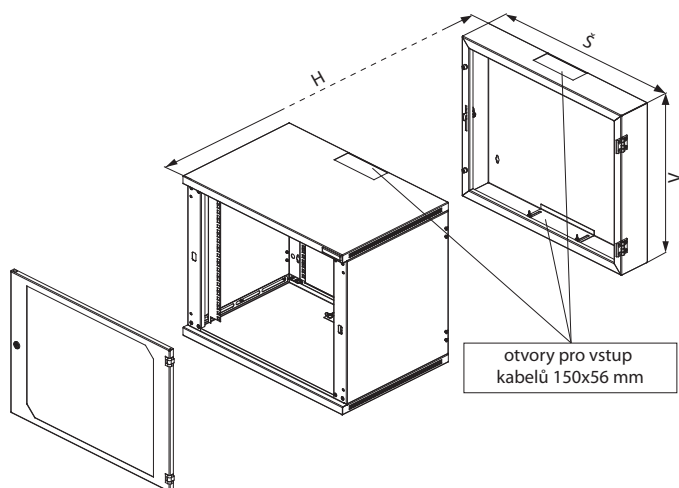

conteg@conteg.cz

www.conteg.cz

3.4 Nástěnné rozvaděče OPTIMAL Split ROD

Rozvaděče řady ROD se instalují na stěnu. Nabízejí rozšířenou úroveň přístupu k uložené technice, a to předními dveřmi a díky dělené konstrukci i zezadu. Možnost odklopení těla rozvaděče se liší od řady RON. Rozvaděče jsou určeny pro instalaci patch panelů, aktivních prvků atd.

ROD-09-60/50

BAREVNÉ PROVEDENÍ:

RAL 7035

POPIS:

Rozměry

- Výška: 4, 6, 9, 12, 15, 18U
- Šířka: 600 mm
- Hloubka: 500 mm

Konstrukce

- 1,25mm ocelový plech, dělená

Zadní modul

- 100 mm hluboký zadní modul s uzamykatelným zadním panelem a vstupy pro kabeláž
- Otvory umožňující instalovat 19" zařízení v zadní části, pokud je rozvaděč používán bez zadního panelu
- Montážní otvory pro instalaci na zeď v zadní části

Vstupy pro kabeláž

- Horní a spodní vstupy kabelů, rozměr 150x56 mm
- Kryté posuvnou záslepkou s křídlatými maticemi (DP-DB-200x68)
- Variabilní světlost vstupu v závislosti na počtu vstupujících kabelů do rozvaděče
- Otvory pro vstup kabelů posunuty až k zadní hraně pro přímý vstup kabelů podél stěny