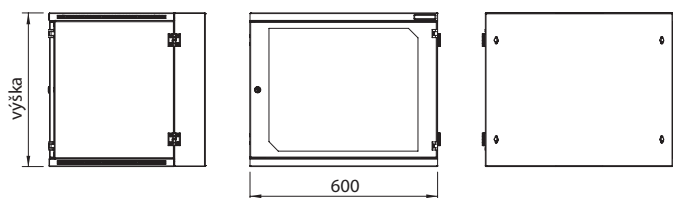

conteg@conteg.cz

www.conteg.cz

3.4 Nástěnné rozvaděče OPTIMAL Split ROD

Rozvaděče řady ROD se instalují na stěnu. Nabízejí rozšířenou úroveň přístupu k uložené technice, a to předními dveřmi a díky dělené konstrukci i zezadu. Možnost odklopení těla rozvaděče se liší od řady RON. Rozvaděče jsou určeny pro instalaci patch panelů, aktivních prvků atd.

ROD-09-60/50

BAREVNÉ PROVEDENÍ:

RAL 7035

POPIS:

Rozměry

- Výška: 4, 6, 9, 12, 15, 18U
- Šířka: 600 mm
- Hloubka: 500 mm

Konstrukce

- 1,25mm ocelový plech, dělená

Zadní modul

- 100 mm hluboký zadní modul s uzamykatelným zadním panelem a vstupy pro kabeláž
- Otvory umožňující instalovat 19" zařízení v zadní části, pokud je rozvaděč používán bez zadního panelu
- Montážní otvory pro instalaci na zeď v zadní části

Vstupy pro kabeláž

- Horní a spodní vstupy kabelů, rozměr 150x56 mm
- Kryté posuvnou záslepkou s křídlatými maticemi (DP-DB-200x68)
- Variabilní světlost vstupu v závislosti na počtu vstupujících kabelů do rozvaděče
- Otvory pro vstup kabelů posunuty až k zadní hraně pro přímý vstup kabelů podél stěny